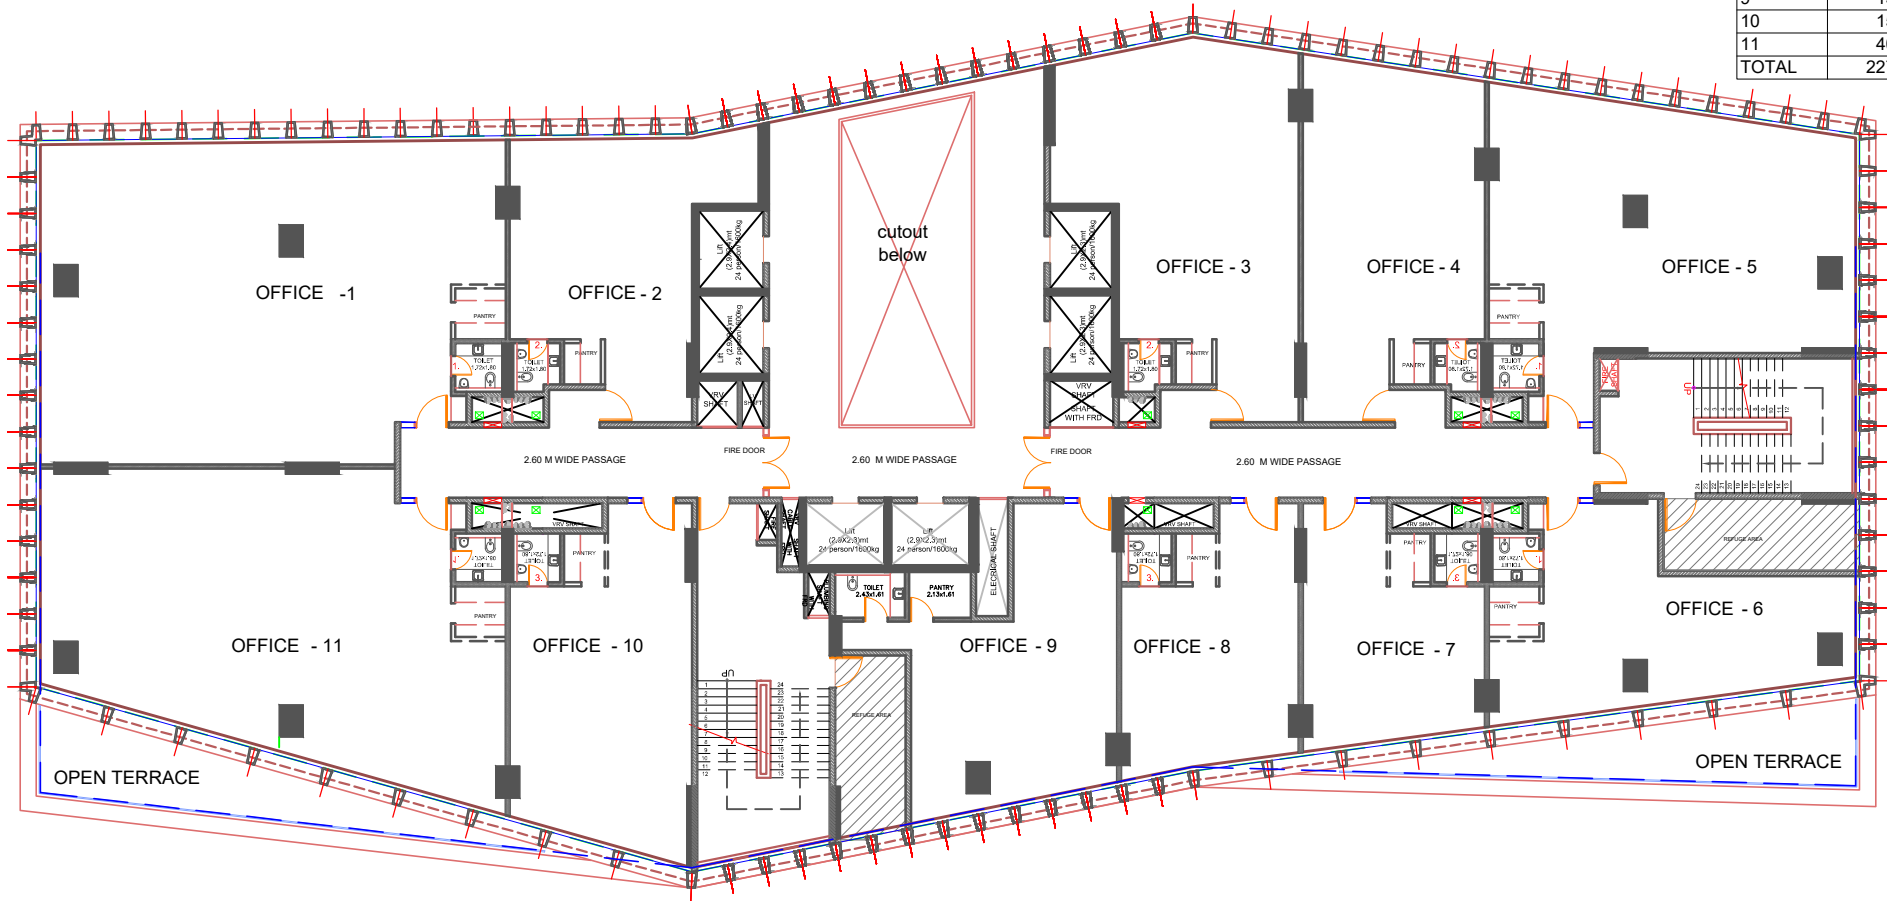

Block - B 7th Floor	
Office No.	S.B.A in ft ²
1	3665.00
2	1416.00
3	1946.00
4	1611.00
5	2439.00
6	2325.00
7	1087.00
8	1172.00
9	1522.00
10	1547.00
11	4011.00
TOTAL	22741.00

MONDEAL HEIGHTS